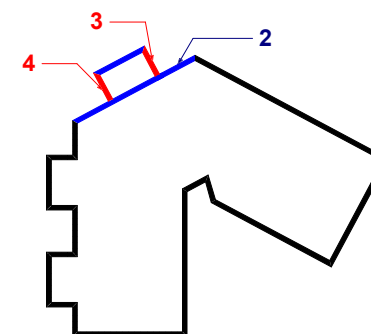

WIDOK - 3

pawilony kwiatarni

WIDOK - 2

pawilony kwiatarni

WIDOK - 4

pawilony kwiatarni

ANEKS DO PROJEKTU

LEGENDA:

ELEWACJA OD STRONY PLACU SZARYCH SZEREGÓW - stan projektowany

PRZEBUDOWA, REMONT I KOLORYSTYKA ELEWACJI FRONTOWEJ
REMONT, DOCIEPLENIE I KOLORYSTYKA ELEWACJI TYLNYCH, REMONT I
DOCIEPLENIE DACHU, WYMIANA OKIEN W BUDYNKU PRZY AL. WOJSKA
POLSKIEGO 63 W SZCZECINIE
DZIAŁKA O NR GEOD 20/1, OBRĘB 1033